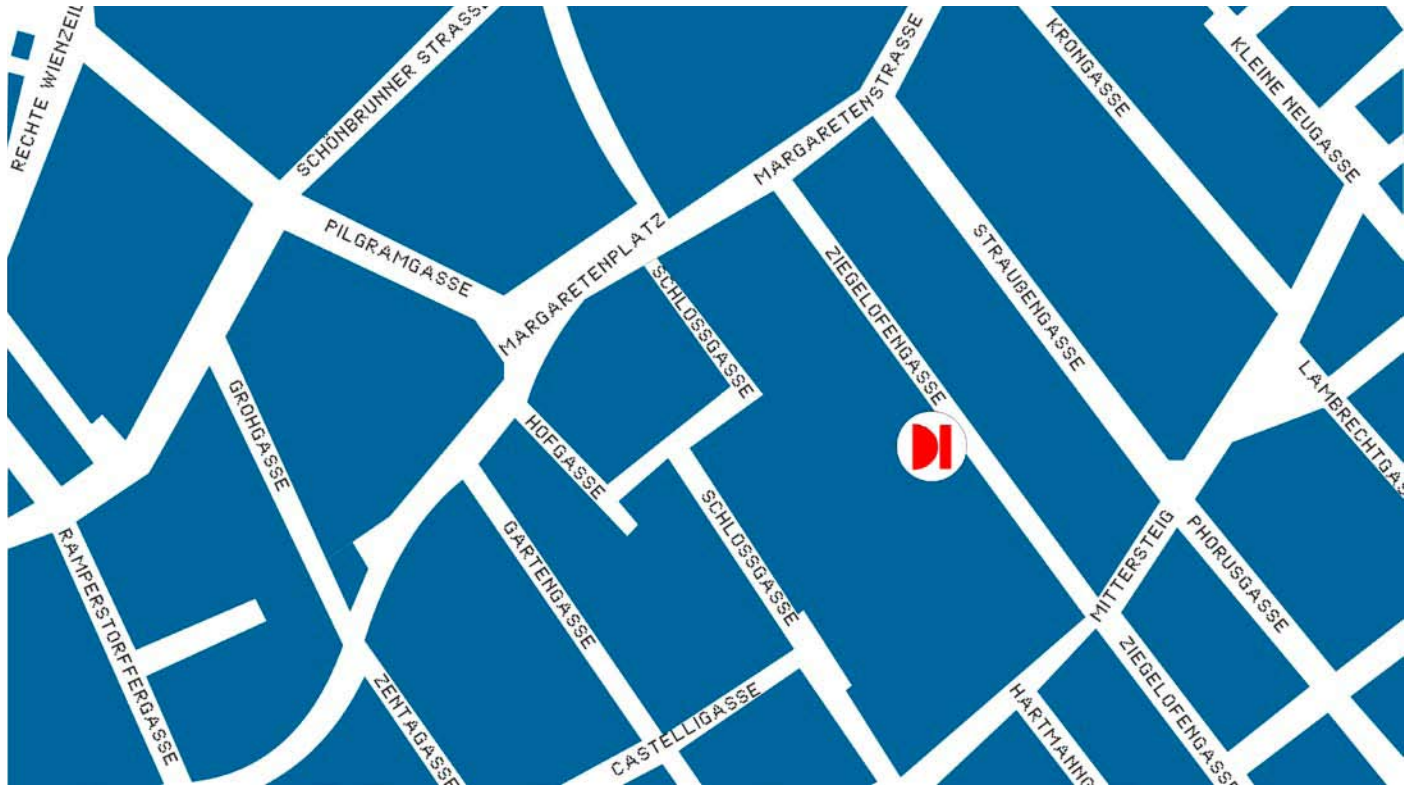

Digital Laut GmbH., A-1050 Wien, Ziegelofengasse 29,  
 Tel: +43 1 548 44 88-0, Fax: +43 1 548 44 88-10

Und so kommen sie zu uns:

In Wien mit den öffentlichen Verkehrsmitteln:

Mit der U-Bahn U4 bis Pilgramgasse -> umsteigen in den Bus 13A Richtung Südbahnhof Bus Station direkt vor der U-Bahn Station U4 Pilgramgasse -> bis zur Station Ziegelofengasse -> und rechter Hand 2 Gehminuten bis zur Ziegelofengasse 29 (Haupteingang) im Hof.

Mit dem Auto von der Süd-Autobahn:

Abfahrt Inzersdorf/Triesterstraße -> Matzleinsdorfer Platz -> Wiedner Hauptstraße -> 4. Ampel Links abbiegen in die Nikosdorfer Gasse „Achtung 30 km/h Zone“ -> Rechts abbiegen in den Mittersteig bis zu Straubengasse Links Abiegen ( 2. Ampel) bis zu Margareten Straße Links abbiegen und gleich wieder Links in die Ziegelofengasse einbiegen und bis zur Nr. 29 ca. in der Mitte der Ziegelofengasse.

Mit dem Auto von der West-Autobahn:

Abfahrt Auhof, immer geradeaus -> wird zur Wientalstrasse -> zur Hackingstrasse -> zum Hietzinger Kai -> Schönbrunner Schloßstr. und weiter zur Schönbrunnerstr. -> den Gürtel queren und bis zur Pilgramgasse bei der Ampel Rechts Abbiegen und bis zum Margaretenplatz bei der Ampel Links abbiegen in die Margaretenstraße und bis zur Ziegelofengasse Rechts abbiegen und bis zur Nr. 29 ca. in der Mitte der Ziegelofengasse.